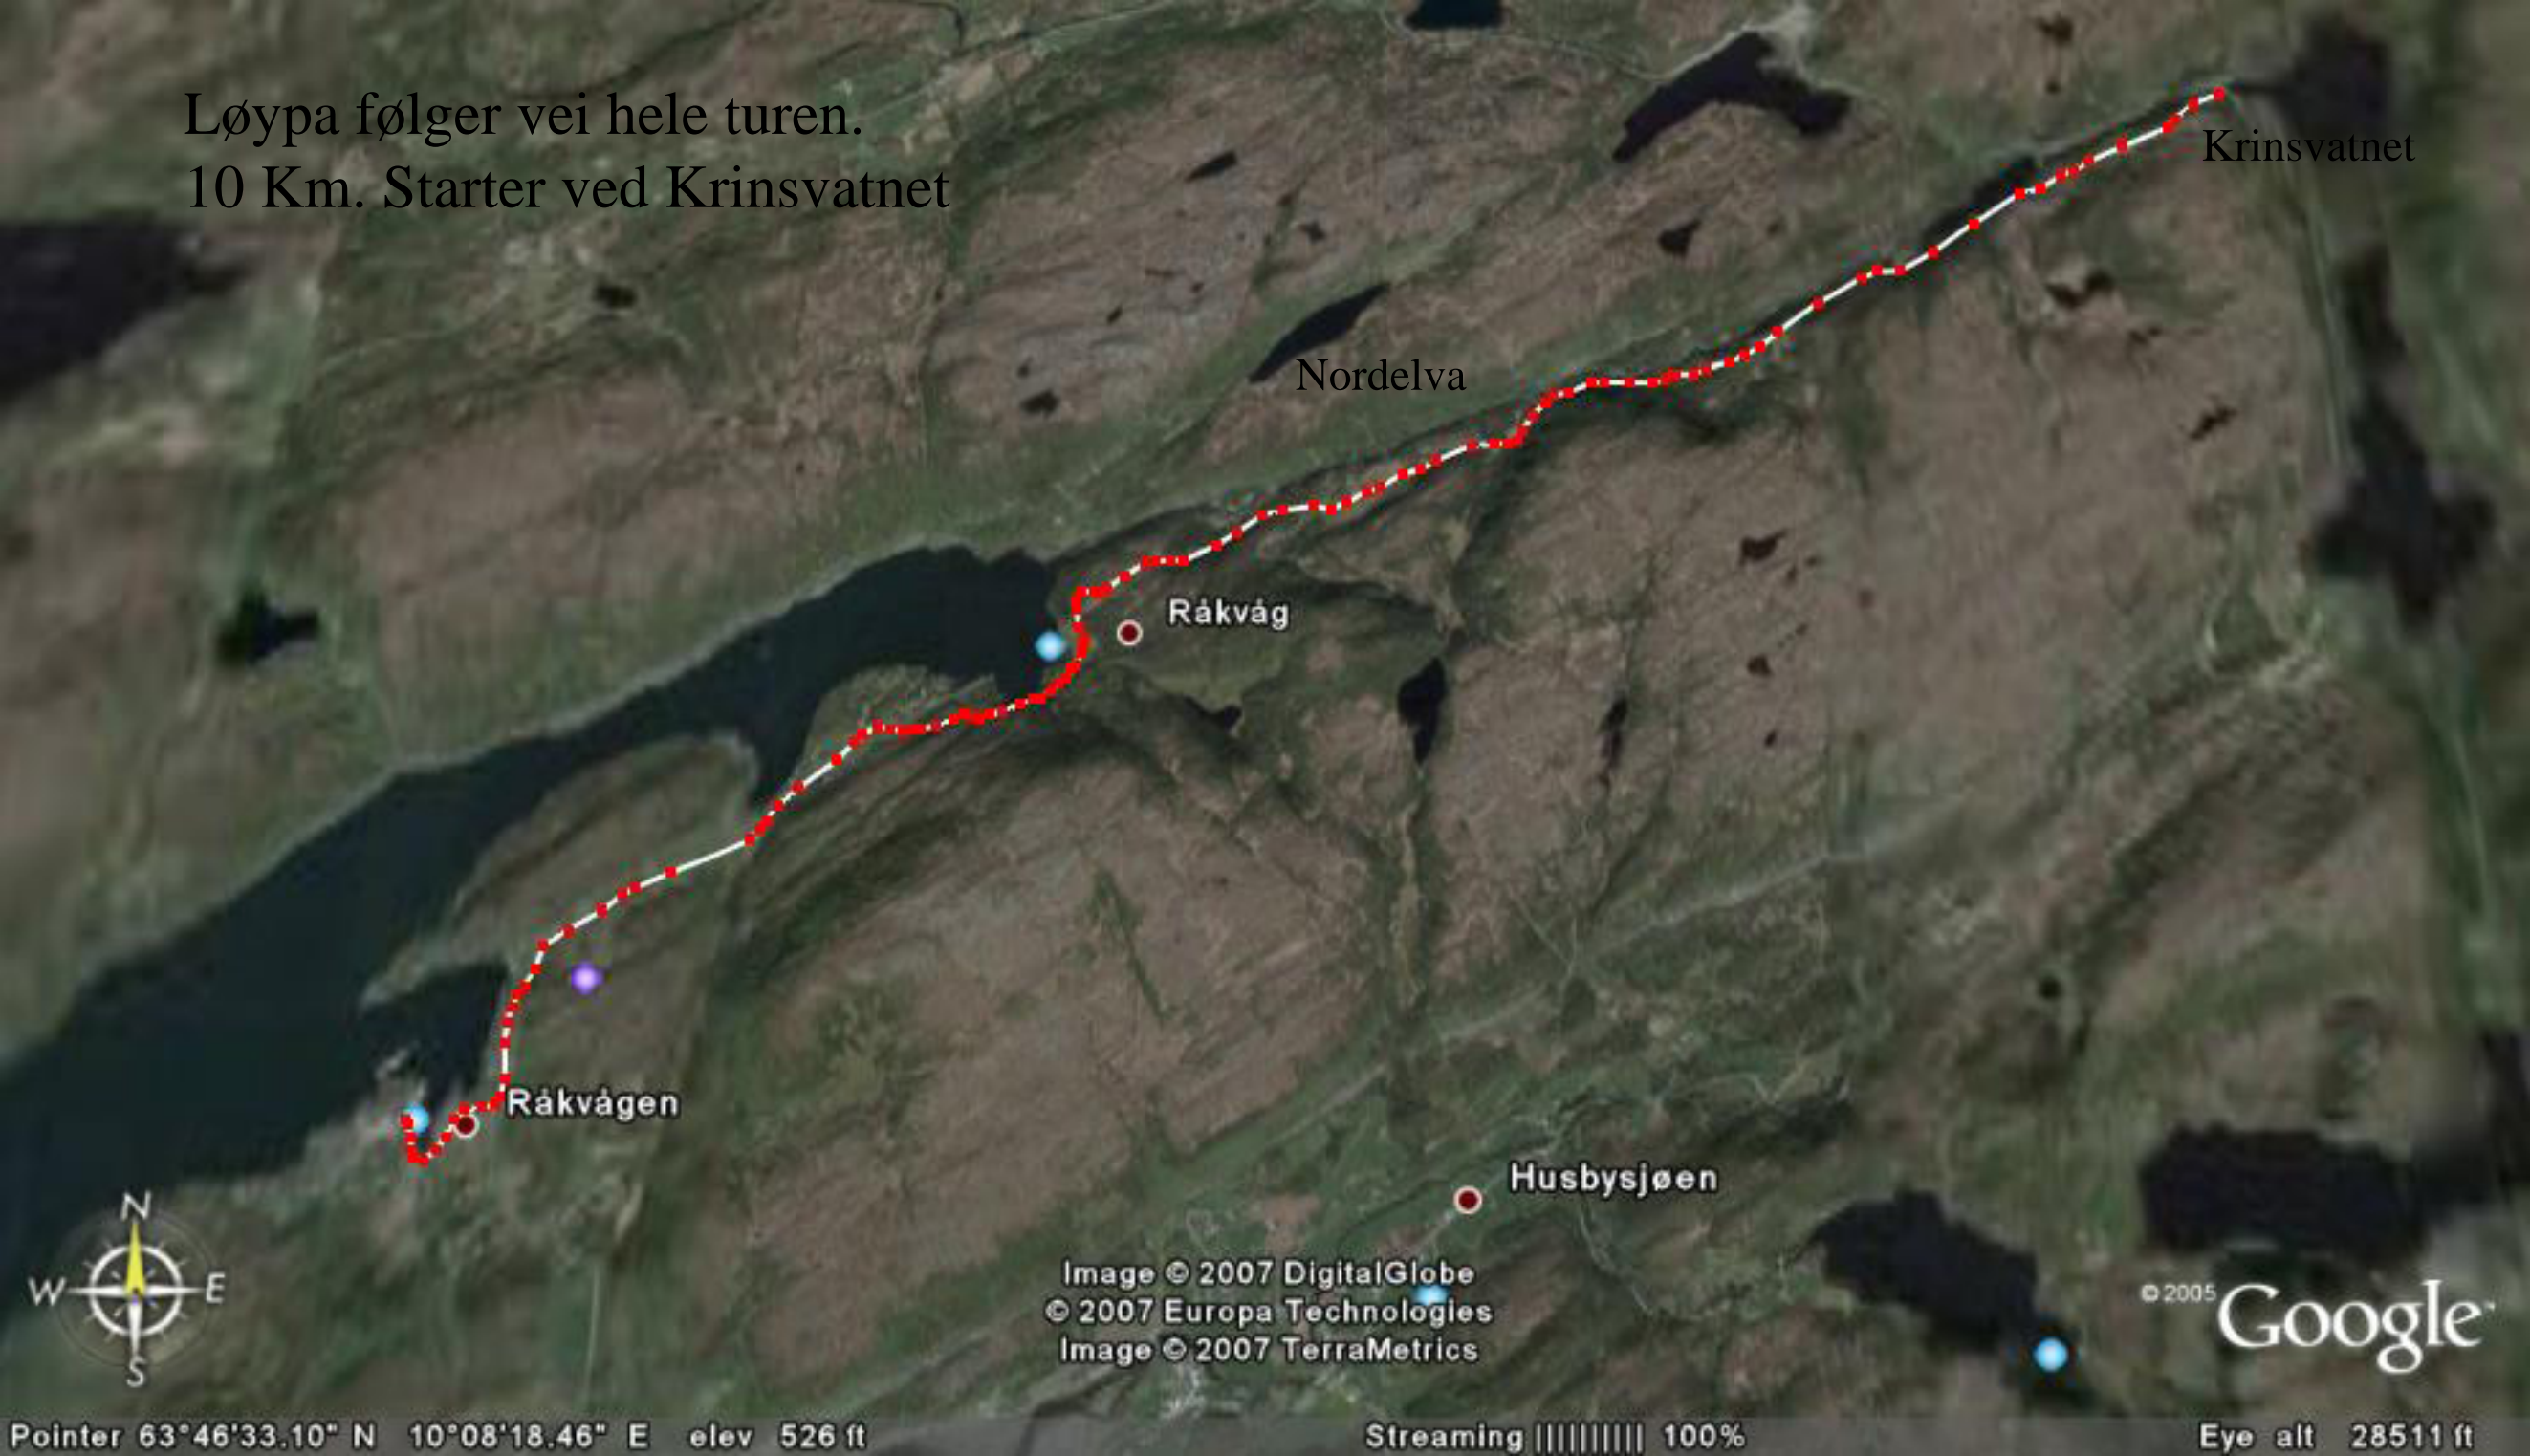

Løypa følger vei hele turen.
10 Km. Starter ved Krinsvatnet

Krinsvatnet

Nordelva

Råkvåg

Råkvågen

Husbysjøen

Image © 2007 DigitalGlobe
© 2007 Europa Technologies
Image © 2007 TerraMetrics

© 2005 Google

Pointer 63°46'33.10" N 10°08'18.46" E elev 526 ft

Streaming ||||| 100%

Eye alt 28511 ft