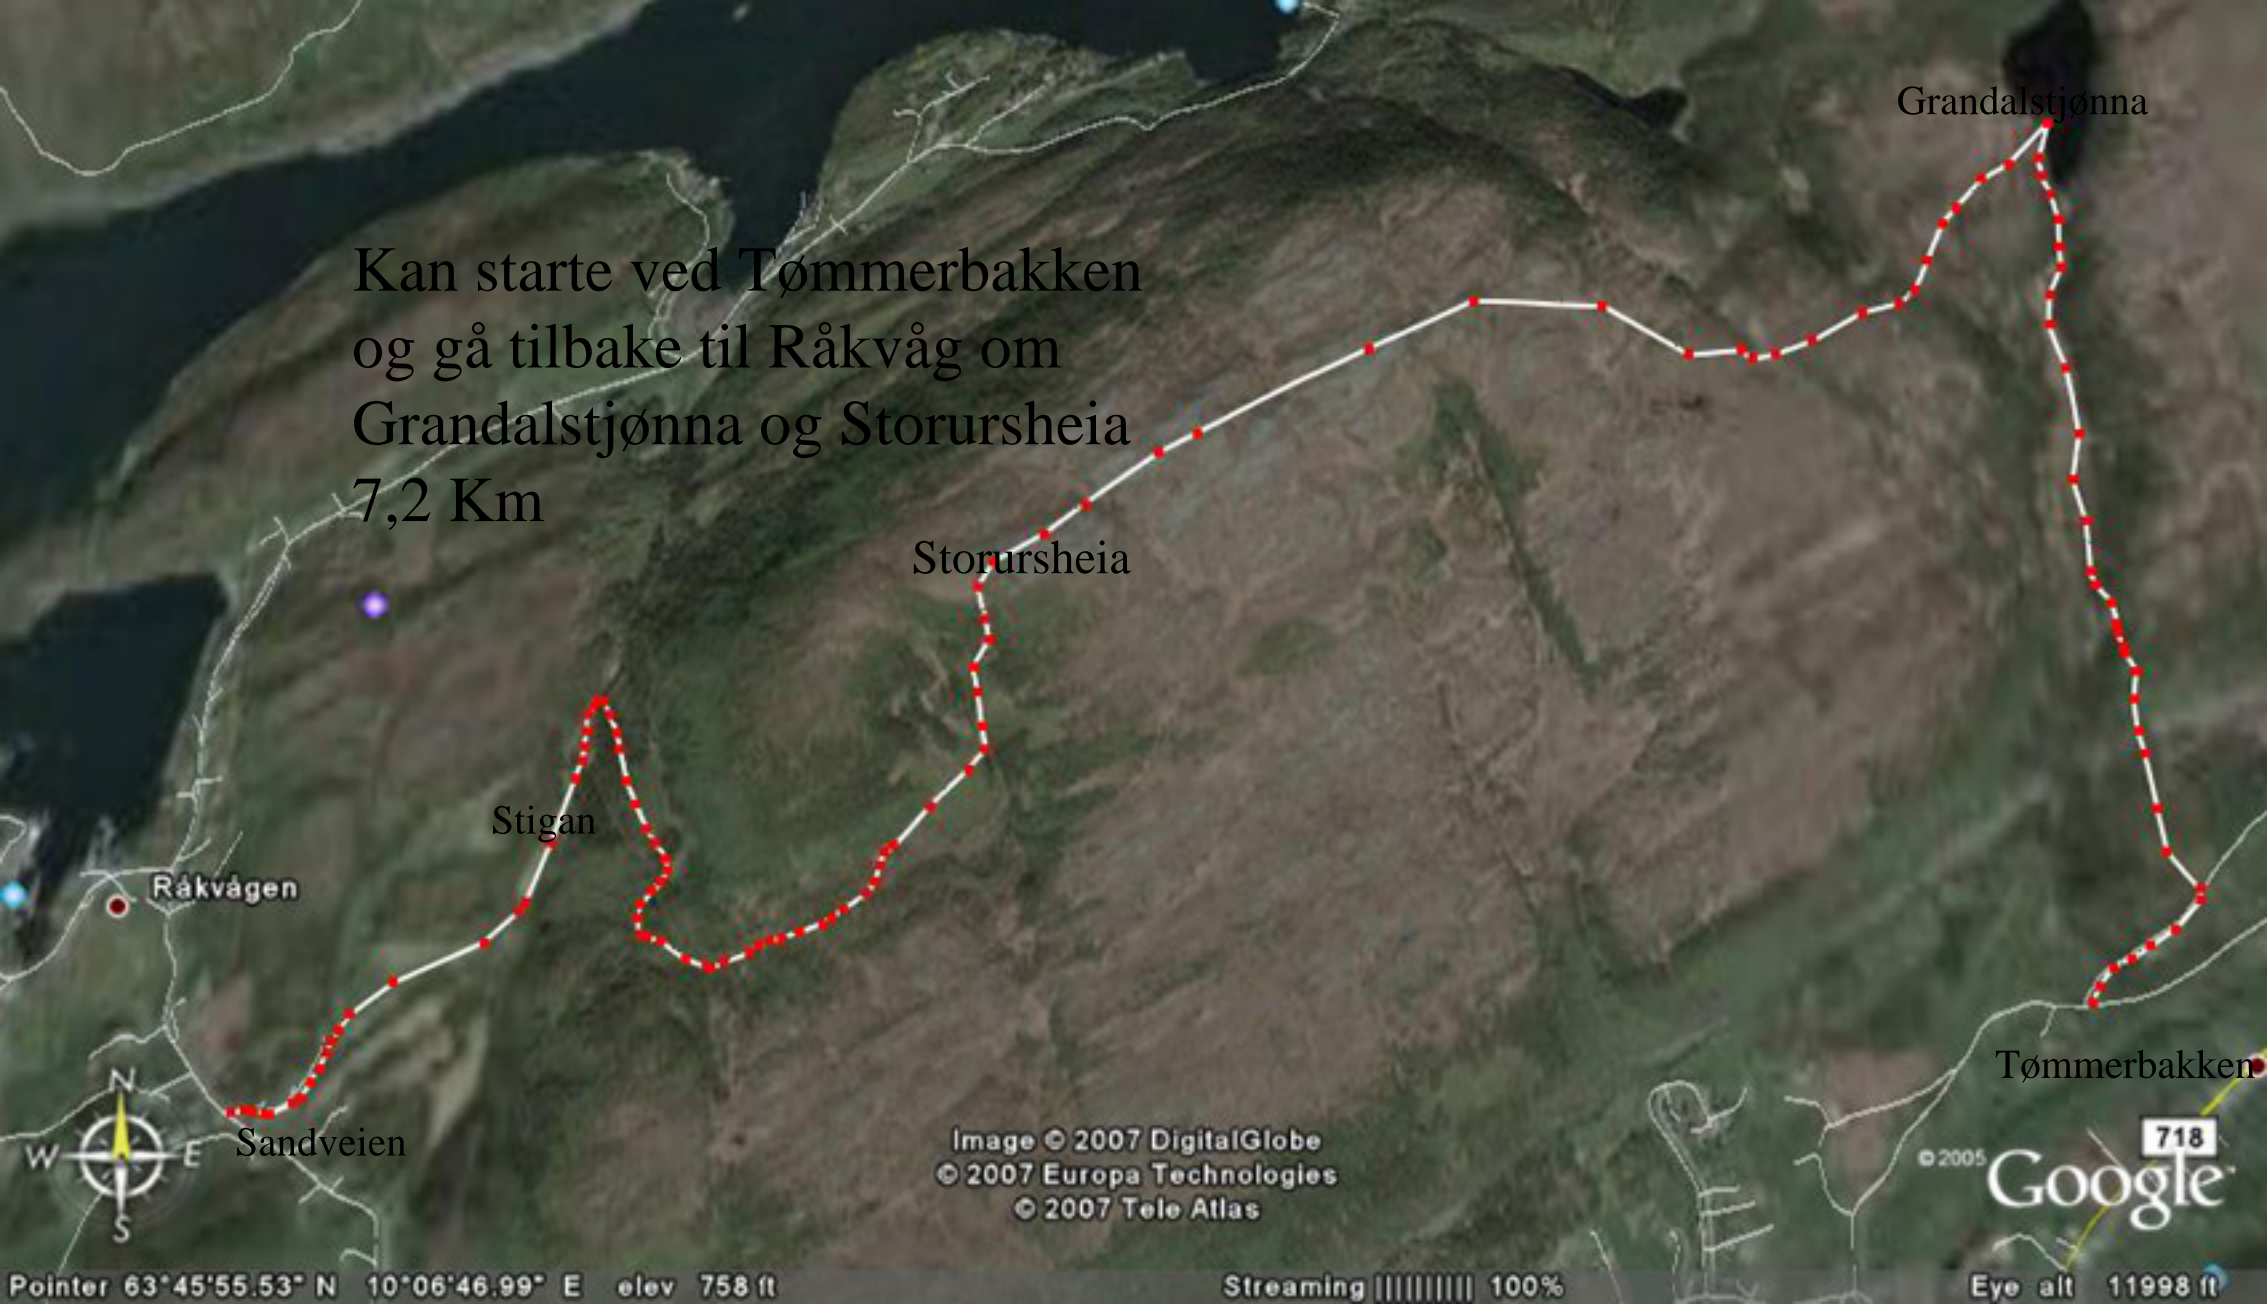

Kan starte ved Tømmerbakken
og gå tilbake til Råkvåg om
Grandalstjønna og Storursheia
7,2 Km

Grandalstjønna

Storursheia

Stigan

Råkvågen

Sandveien

Tømmerbakken

Image © 2007 DigitalGlobe
© 2007 Europa Technologies
© 2007 Tele Atlas

© 2005 Google

Pointer 63°45'55.53" N 10°06'46.99" E elev 758 ft

Streaming ||||| 100%

Eye all 11998 ft